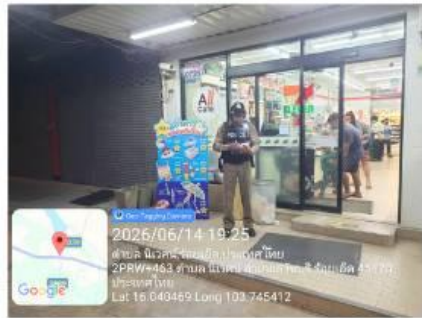

วันที่ ๑๔ เดือน มิถุนายน ๒๕๖๙

POLICE
สถานีตำรวจภูธรราชบุรี
สถานีตำรวจภูธรราชบุรี
๑๐๑
งานป้องกันปราบปราม

สถานีตำรวจภูธรราชบุรี

Ins.043-569071,043-030214

พ.ต.อ.วชิรชัย จันทิกภาว
พ.ต.ท.จ.ว.วิชัยเร็ด
พ.ต.อ.ภาสกร หินเธาว์
พ.ต.ท.ส.ภ.ธวัชบุรี

สายตรวจรถจักรยานยนต์ป้องกันเหตุในพื้นที่ จุดเสี่ยงจุดล่อแหลม และเขตพื้นที่รับผิดชอบ

วันนี้ 14 มิถุนายน 2569 โดยการอำนวยการของ พ.ต.อ.ภาสกร หินเธาว์ ผกก.สภ.ราชบุรี พ.ต.ท.โสภิต ลุนสำโรง รอง ผกก.ป.๗ พ.ต.ต.ปฐวี ทุ่งลาด สว.๗ มอบหมายสั่งการให้ ด.ต.ชนมณกรณ์ แดงพิบูลย์ ด.ต.กนกศักดิ์ ชมภูวิเศษ ว.4 สายตรวจรถจักรยานยนต์ ผลัดที่ 3 เวลา 16.01 – 24.00 น. ออกตรวจปฏิบัติหน้าที่ stop walk and talk ป้องกันเหตุอาชญากรรม จุดตรวจบังคับ จุดเสี่ยงล่อแหลม ในระบบ Police 4.0 ในเขตพื้นที่รับผิดชอบ ระหว่างปฏิบัติหน้าที่ ไม่มีเหตุเกิดขึ้นแต่อย่างใด รายงานเหตุการณ์ทั่วไปปกติ